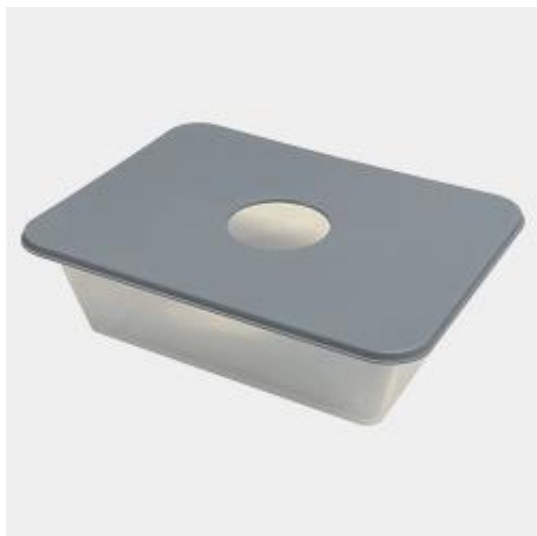

Link do produktu: <https://wraithracks.com/pudelko-legowe-p-243.html>

Pudełko lęgowe

Cena brutto	35,00 zł
Cena netto	28,46 zł
Dostępność	Dostępny
Wymiary SxGxH (mm)	200x150x60

Opis produktu

Pudełko lęgowe dla małych gadów.

Jest idealny dla małych gadów składających jaja.

W środku pokrywy znajduje się otwór, dzięki któremu zwierzęta mogą łatwo wejść do pojemnika na jaja. Pokrywę można łatwo zdjąć, aby jak najmniej przeszkadzać zwierzętom podczas kontroli.

- Higieniczne.
- Łatwe do czyszczenia.

Wymiary: 20 x 15 x 6 cm.

Średnica otworu wejściowego 5 cm.