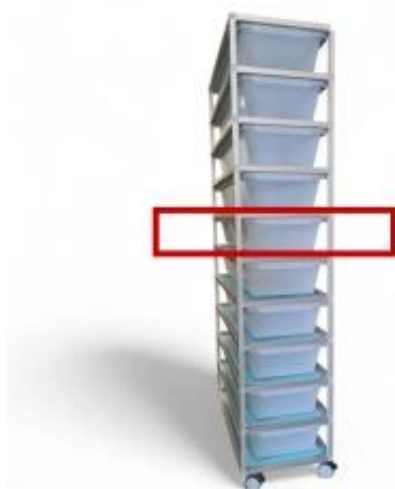

Link do produktu: <https://wraithracks.com/pietro-regalu-hodowlanego-wrs70-classic-pojedyncze-pudlo-p-410.html>

Piętro regału hodowlanego WRS70 Classic (pojedyncze pudło)

Cena	520,00 zł
Dostępność	Dostępny
Czas wysyłki	48 godzin
Numer katalogowy	WRS70-Class 1L-1R-1T
Kod producenta	WRS70-Class 1L-1R-1T

Opis produktu

Pojedyncze piętro regału hodowlanego WRS 70 Classic
Jedno pudło na poziomie.
Możliwość rozbudowy po 1 piętze

Zestaw zawiera:

- konstrukcja 1 piętra (jedno pudło na piętrze)
- panel grzewczy
- 1 pudło WRS 70 (do wyboru: szare flat, szare z cup holderem, clear flat, clear z cup holderem)

cup holder, zintegrowany z pudłem podajnik w który stawia się miskę z wodą.