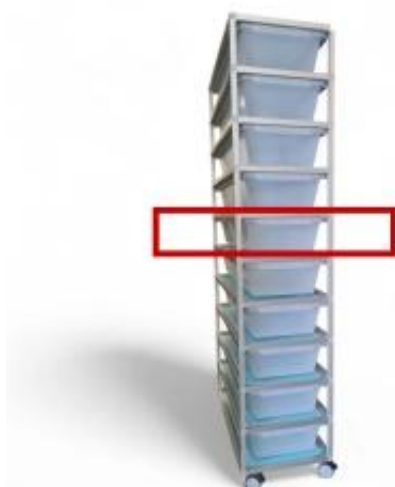

Link do produktu: <https://wraithracks.com/pietro-regalu-hodowlanego-wrs40-classic-pojedyncze-pudlo-p-409.html>

Piętro regału hodowlanego WRS40 Classic (pojedyncze pudło)

Cena	450,00 zł
Dostępność	Dostępny
Czas wysyłki	48 godzin
Numer katalogowy	WRS40-Class 10L-1R-10TCF
Kod producenta	WRS40-Class 10L-1R-10TCF

Opis produktu

Pojedyncze piętro regału hodowlanego WRS 40 Classic
Jedno pudło na poziomie.
Możliwość rozbudowy po 1 piętze

Zestaw zawiera:

- konstrukcja 1 piętra (jedno pudło na piętrze)
- panel grzewczy
- 1 pudło WRS 40 (do wyboru: szare flat, szare z cup holderem, clear flat, clear z cup holderem)

cup holder, zintegrowany z pudłem podajnik w który stawia się miskę z wodą.