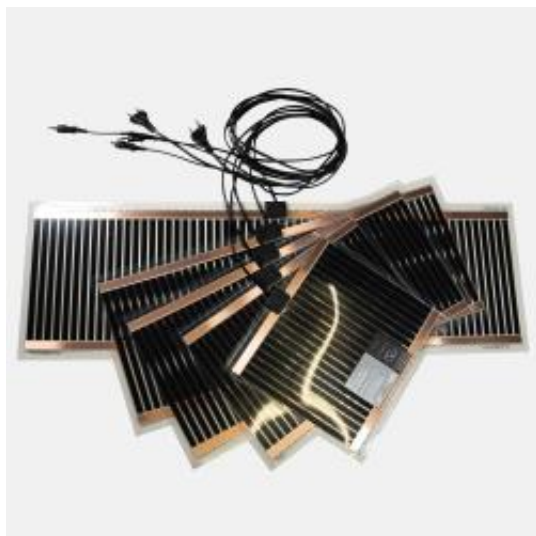

Link do produktu: <https://wraithracks.com/mata-grzewcza-280-mm-szerokosci-wymiar-na-zamowienie-p-336.html>

Mata grzewcza 280 mm szerokości (WYMIAR NA ZAMÓWIENIE)

Cena brutto	50,00 zł
Cena netto	40,65 zł
Dostępność	Na zamówienie

Opis produktu

Mata grzewcza robiona na wymiar. Moc zależna od rozmiaru

Moc obliczysz na podstawie wzoru: 55 WAT (przy długości 1 mb) x Długość maty = x WAT
przykładowo dla maty o długości 60 cm: 55 WAT x 0,6 mb = 33 WAT