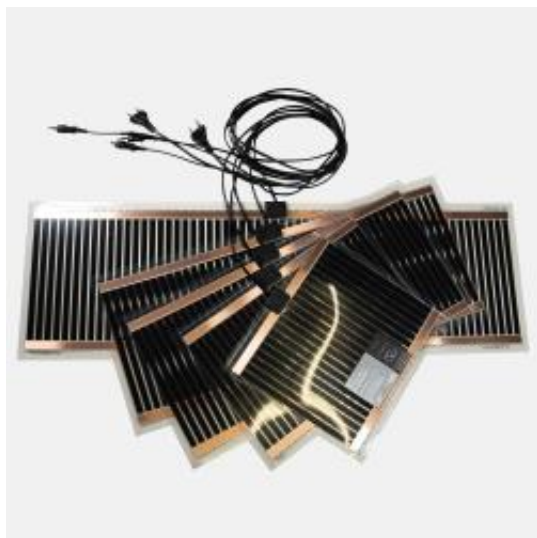

Link do produktu: <https://wraithracks.com/mata-grzewcza-280-mm-szerokosci-wymiar-na-zamowienie-p-336.html>

Mata grzewcza 280 mm szerokości (WYMIAR NA ZAMÓWIENIE)

Cena	50,00 zł
Dostępność	Na zamówienie

Opis produktu

Mata grzewcza robiona na wymiar. Moc zależna od rozmiaru

Moc obliczysz na podstawie wzoru: 55 WAT (przy długości 1 mb) x Długość maty = x WAT
przykładowo dla maty o długości 60 cm: 55 WAT x 0,6 mb = 33 WAT