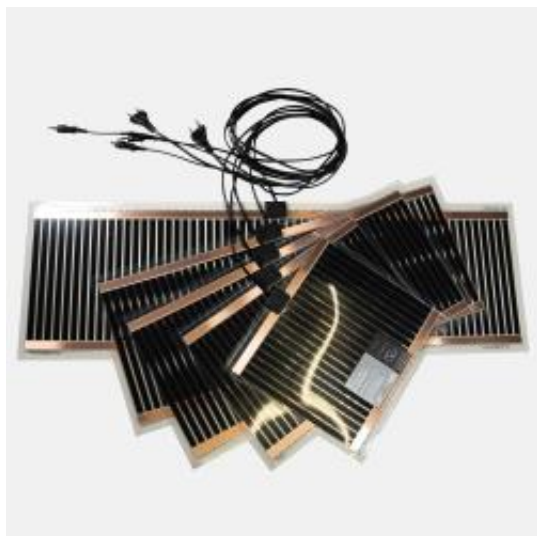

Link do produktu: <https://wraithracks.com/mata-grzewcza-280-mm-szerokosci-wymiar-na-zamowienie-p-336.html>

Mata grzewcza 280 mm szerokości (WYMIAR NA ZAMÓWIENIE)

Cena brutto	50,00 zł
Cena netto	40,65 zł
Dostępność	Na zamówienie

Opis produktu

Mata grzewcza robiona na wymiar. Moc zależna od rozmiaru

Moc obliczysz na podstawie wzoru: 55 WAT (przy długości 1 mb) x Długość maty = x WAT
przykładowo dla maty o długości 60 cm: 55 WAT x 0,6 mb = 33 WAT