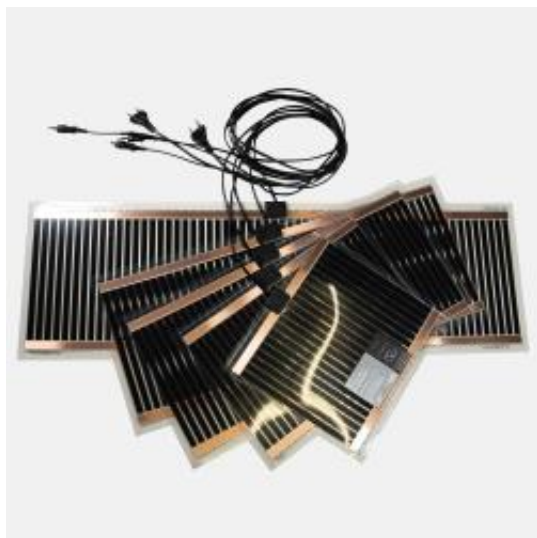

Link do produktu: <https://wraithracks.com/mata-grzewcza-280-mm-szerokosci-wymiar-na-zamowienie-p-336.html>

## Mata grzewcza 280 mm szerokości (WYMIAR NA ZAMÓWIENIE)

Cena	<b>50,00 zł</b>
Dostępność	<b>Na zamówienie</b>

### Opis produktu

Mata grzewcza robiona na wymiar. Moc zależna od rozmiaru

Moc obliczysz na podstawie wzoru: 55 WAT (przy długości 1 mb) x Długość maty = x WAT  
przykładowo dla maty o długości 60 cm: 55 WAT x 0,6 mb = 33 WAT