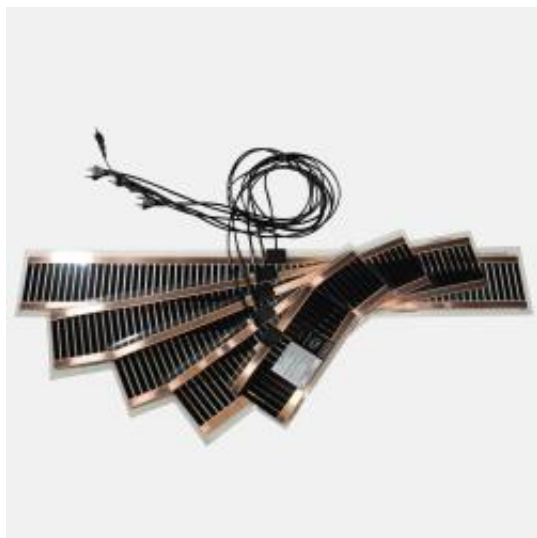

Link do produktu: <https://wraithracks.com/mata-grzewcza-145-mm-szerokosci-wymiar-na-zamowienie-p-337.html>

Mata grzewcza 145 mm szerokości (WYMIAR NA ZAMÓWIENIE)

Cena	40,00 zł
Dostępność	Na zamówienie

Opis produktu

Mata grzewcza robiona na wymiar. Moc zależna od rozmiaru

Moc obliczysz na podstawie wzoru: 27,5 WAT (przy długości 1 mb) x Długość maty = x WAT
przykładowo dla maty o długości 60 cm: 55 WAT x 0,6 mb = 16,5 WAT