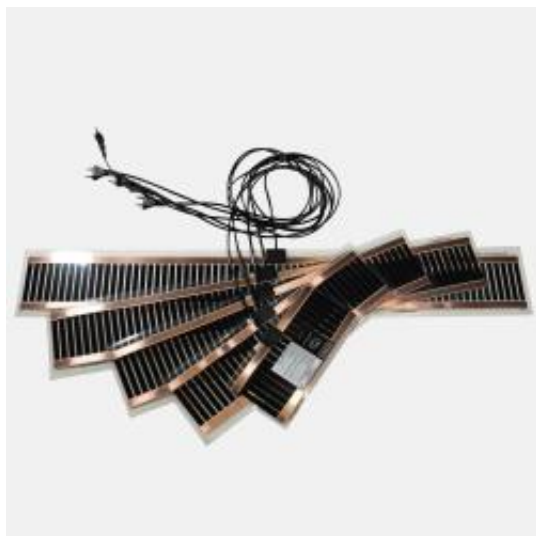

Link do produktu: <https://wraithracks.com/mata-grzewcza-145-mm-szerokosci-wymiar-na-zamowienie-p-337.html>

## Mata grzewcza 145 mm szerokości (WYMIAR NA ZAMÓWIENIE)

Cena brutto	<b>40,00 zł</b>
Cena netto	<b>32,52 zł</b>
Dostępność	<b>Na zamówienie</b>

### Opis produktu

Mata grzewcza robiona na wymiar. Moc zależna od rozmiaru

Moc obliczysz na podstawie wzoru: 27,5 WAT (przy długości 1 mb) x Długość maty = x WAT  
przykładowo dla maty o długości 60 cm: 55 WAT x 0,6 mb = 16,5 WAT