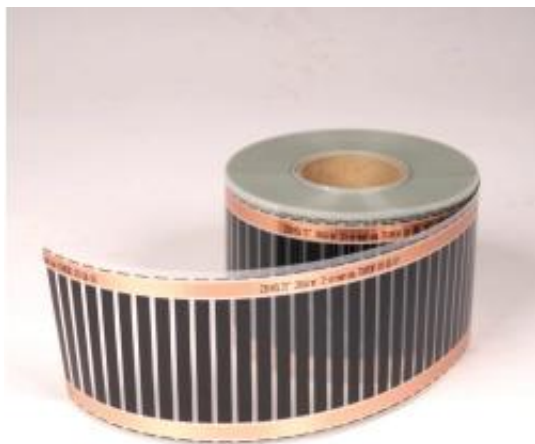

Link do produktu: <https://wraithracks.com/folia-grzewcza-szerokosc-130-mm-13-cm-1-metr-biezacy-p-124.html>

Folia grzewcza (szerokość 130 mm, 13 cm) 1 metr bieżący

Cena	36,00 zł
Dostępność	Dostępny

Opis produktu

Zamawiając ilość 1 szt. otrzymujesz 1 metr bieżący folii
Zamawiając przykładowo 4 sztuki, otrzymujesz 4 metry bieżące folii.

Folia grzewcza na podczerwień.

Wysokiej jakości folia grzewcza przeznaczona do ogrzewania terrariów, rack systemów dla zwierząt terrarystycznych. Folia grzewcza są stosowane w terrarystyce z powodzeniem od wielu lat. Prostota ich użycia powoduje, że cieszą się uznaniem hodowców gadów. Jej długość można dowolnie konfigurować przycinając ją na odpowiednią długość co jeden czarny pasek.

Moc folii zależy od długości przycięcia.

W innej kategorii mamy dostępną również folie grzewczą o szerokości 26 cm (260 mm)

Folię grzewczą można wyłącznie stosować z termostatem (rekomendujemy termostaty pulsacyjne).

Dane techniczne:

- Moc 120 W metr bieżący
- Szerokość: 13 cm (130 mm)
- Jej długość można dowolnie konfigurować przycinając ją na odpowiednią długość co jeden czarny pasek.
- Moc folii zależy od długości przycięcia.
- Napięcie robocze: 220-240 V
- Powierzchnia grzewcza na m²: około 80%
- Obszar grzewczy: 11 cm
- Długość fali IF: 7-14 micronów
- Odporność na temperaturę: do 80°C
- Maksymalna długość podłączenia w jednym odcinku: 3,5 metra
- Możliwość skrócenia: Tak
- Grubość folii: 0,366 mm
- Izolacja: 2 warstwowa
- Certyfikat: CE