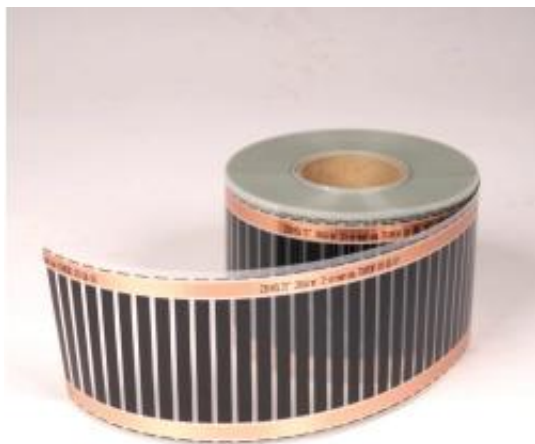

Link do produktu: <https://wraithracks.com/folia-grzewcza-szerokosc-130-mm-13-cm-1-metr-biezacy-p-124.html>

Folia grzewcza (szerokość 130 mm, 13 cm) 1 metr bieżący

Cena	36,00 zł
Dostępność	Dostępny

Opis produktu

Zamawiając ilość 1 szt. otrzymujesz 1 metr bieżący folii
Zamawiając przykładowo 4 sztuki, otrzymujesz 4 metry bieżące folii.

Folia grzewcza na podczerwień.

Wysokiej jakości folia grzewcza przeznaczona do ogrzewania terrariów, rack systemów dla zwierząt terrarystycznych. Folie grzewcze są stosowane w terrarystyce z powodzeniem od wielu lat. Prostota ich użycia powoduje, że cieszą się uznaniem hodowców gadów. Jej długość można dowolnie konfigurować przycinając ją na odpowiednią długość co jeden czarny pasek.

Moc foli zależna jest od długości przycięcia.

W innej kategorii mamy dostępną również folie grzewczą o szerokości 26 cm (260 mm)

Folię grzewczą można wyłącznie stosować z termostatem (rekomendujemy termostaty pulsacyjne).

Dane techniczne:

- Moc 120 W metr bieżący
- Szerokość: 13 cm (130 mm)
- Jej długość można dowolnie konfigurować przycinając ją na odpowiednią długość co jeden czarny pasek.
- Moc foli zależna jest od długości przycięcia.
- Napięcie robocze: 220-240 V
- Powierzchnia grzewcza na m²: około 80%
- Obszar grzewczy: 11 cm
- Długość fali IF: 7-14 micronów
- Odporność na temperaturę: do 80°C
- Maksymalna długość podłączenia w jednym odcinku: 3,5 metra
- Możliwość skrócenia: Tak
- Grubość foli: 0,366 mm
- Izolacja: 2 warstwowa
- Certyfikat: CE