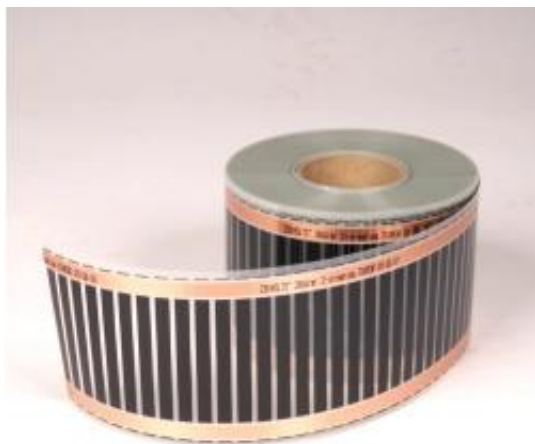

Link do produktu: <https://wraithracks.com/folia-grzewcza-szerokosc-13-cm-1-metr-biezacy-p-124.html>

Folia grzewcza (szerokość 13 cm) 1 metr bieżący

Cena brutto	36,00 zł
Cena netto	29,27 zł
Dostępność	Dostępny

Opis produktu

Zamawiając ilość 1 szt. otrzymujesz 1 metr bieżący folii
Zamawiając przykładowo 4 sztuki, otrzymujesz 4 metry bieżące folii.

Folia grzewcza na podczerwień.

Wysokiej jakości folia grzewcza przeznaczona do ogrzewania terrariów, rack systemów dla zwierząt terrarystycznych. Folia grzewcza są stosowane w terrarystyce z powodzeniem od wielu lat. Prostota ich użycia powoduje, że cieszą się uznaniem hodowców gadów. Jej długość można dowolnie konfigurować przycinając ją na odpowiednią długość co jeden czarny pasek.

Moc foli zależna jest od długości przycięcia.

W innej kategorii mamy dostępną również folie grzewczą o szerokości 25 cm (250 mm)

Folię grzewczą można wyłącznie stosować z termostatem (rekomendujemy termostaty pulsacyjne).

Dane techniczne:

- Moc 120 W metr bieżący
- Szerokość: 13 cm (130 mm)
- Jej długość można dowolnie konfigurować przycinając ją na odpowiednią długość co jeden czarny pasek.
- Moc foli zależna jest od długości przycięcia.
- Napięcie robocze: 220-240 V
- Powierzchnia grzewcza na m²: około 80%
- Obszar grzewczy: 11 cm
- Długość fali IF: 7-14 micronów
- Odporność na temperaturę: do 80°C
- Maksymalna długość podłączenia w jednym odcinku: 3,5 metra
- Możliwość skrócenia: Tak
- Grubość foli: 0,366 mm
- Izolacja: 2 warstwowa
- Certyfikat: CE